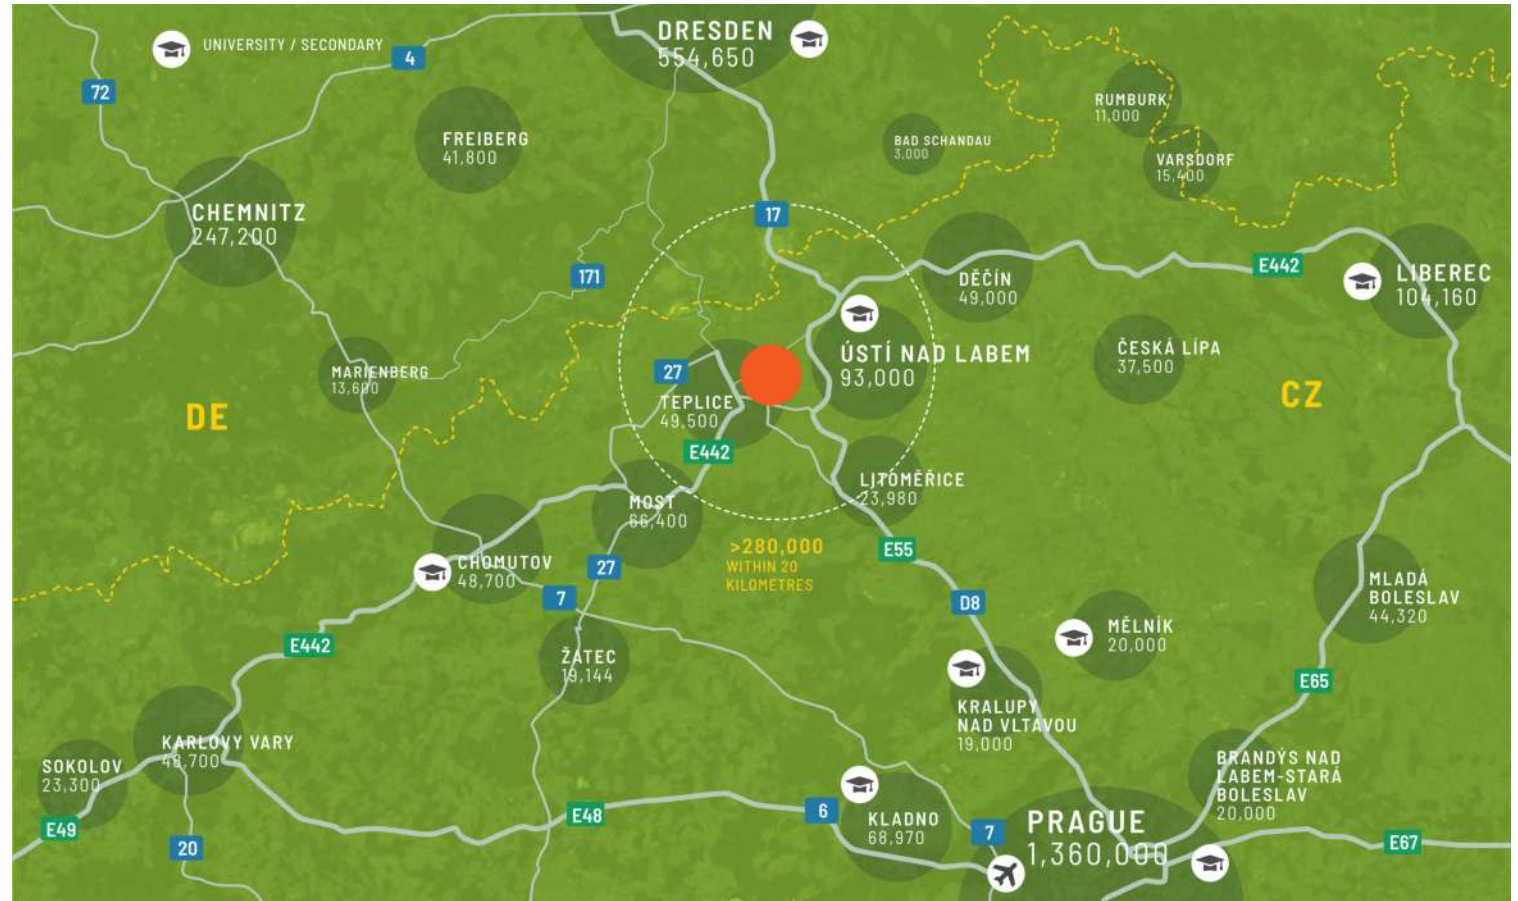

ctp

CZ

CTPark Teplice

Centrum przemysłowe w pobliżu granicy z Niemcami

CTPark Teplice jest strategicznie zlokalizowany 20 km od granicy z Niemcami, przy autostradzie E55/D8 (Praga/Drezno), głównym paneuropejskim korytarzu północ-południe. Duża liczba ludności na tym obszarze, długa tradycja przemysłowa i ponadprzeciętne bezrobocie zapewniają dostępność wykwalifikowanej siły roboczej. Koszty wynagrodzeń i koszty operacyjne są stosunkowo niższe niż w pobliskich Niemczech.

DOSTĘP LOKALNY

Wygodny park przemysłowy

CTPark Teplice, strategicznie zlokalizowany w pobliżu Teplic i Usti nad Łabą, oferuje firmom doskonałą lokalizację z dużą bazą pracowników, tętniącą życiem strefą parku handlowego i dogodną komunikacją autobusową na miejscu, co czyni go idealnym węzłem rozwoju przemysłowego i handlowego. Ten nowoczesny park przemysłowy został zaprojektowany z myślą o dynamicznych potrzebach nowoczesnych przedsiębiorstw i ich pracowników.

FUNKCJE PARKU

- ▶ Granica niemiecka - 20 km
- ▶ Drezno - 70 km
- ▶ Idealny do transportu ogólnoeuropejskiego
- ▶ Zaawansowana technologicznie baza produkcyjna

Park Przemysłowy

KLUCZOWE DANE PARKU

CTPark Teplice