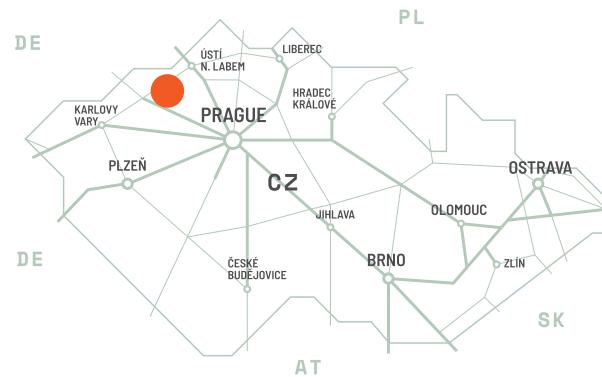

ctp

CZ

CTPark Teplice

Centrum przemysłowe w pobliżu granicy z Niemcami

CTPark Teplice jest strategicznie zlokalizowany 20 km od granicy z Niemcami, przy autostradzie E55/D8 (Praga/Drezno), głównym paneuropejskim korytarzu północ-południe. Duża liczba ludności na tym obszarze, długa tradycja przemysłowa i ponadprzeciętne bezrobocie zapewniają dostępność wykwalifikowanej siły roboczej. Koszty wynagrodzeń i koszty operacyjne są stosunkowo niższe niż w pobliskich Niemczech.

DOSTĘP LOKALNY

Wygodny park przemysłowy

CTPark Teplice, strategicznie zlokalizowany w pobliżu Teplic i Usti nad Łabą, oferuje firmom doskonałą lokalizację z dużą bazą pracowników, tętniącą życiem strefą parku handlowego i dogodną komunikacją autobusową na miejscu, co czyni go idealnym węzłem rozwoju przemysłowego i handlowego. Ten nowoczesny park przemysłowy został zaprojektowany z myślą o dynamicznych potrzebach nowoczesnych przedsiębiorstw i ich pracowników.

FUNKCJE PARKU

- ▶ Granica niemiecka - 20 km
- ▶ Drezno - 70 km
- ▶ Idealny do transportu ogólnoeuropejskiego
- ▶ Zaawansowana technologicznie baza produkcyjna

Park Przemysłowy

KLUCZOWE DANE PARKU

CTPark Teplice