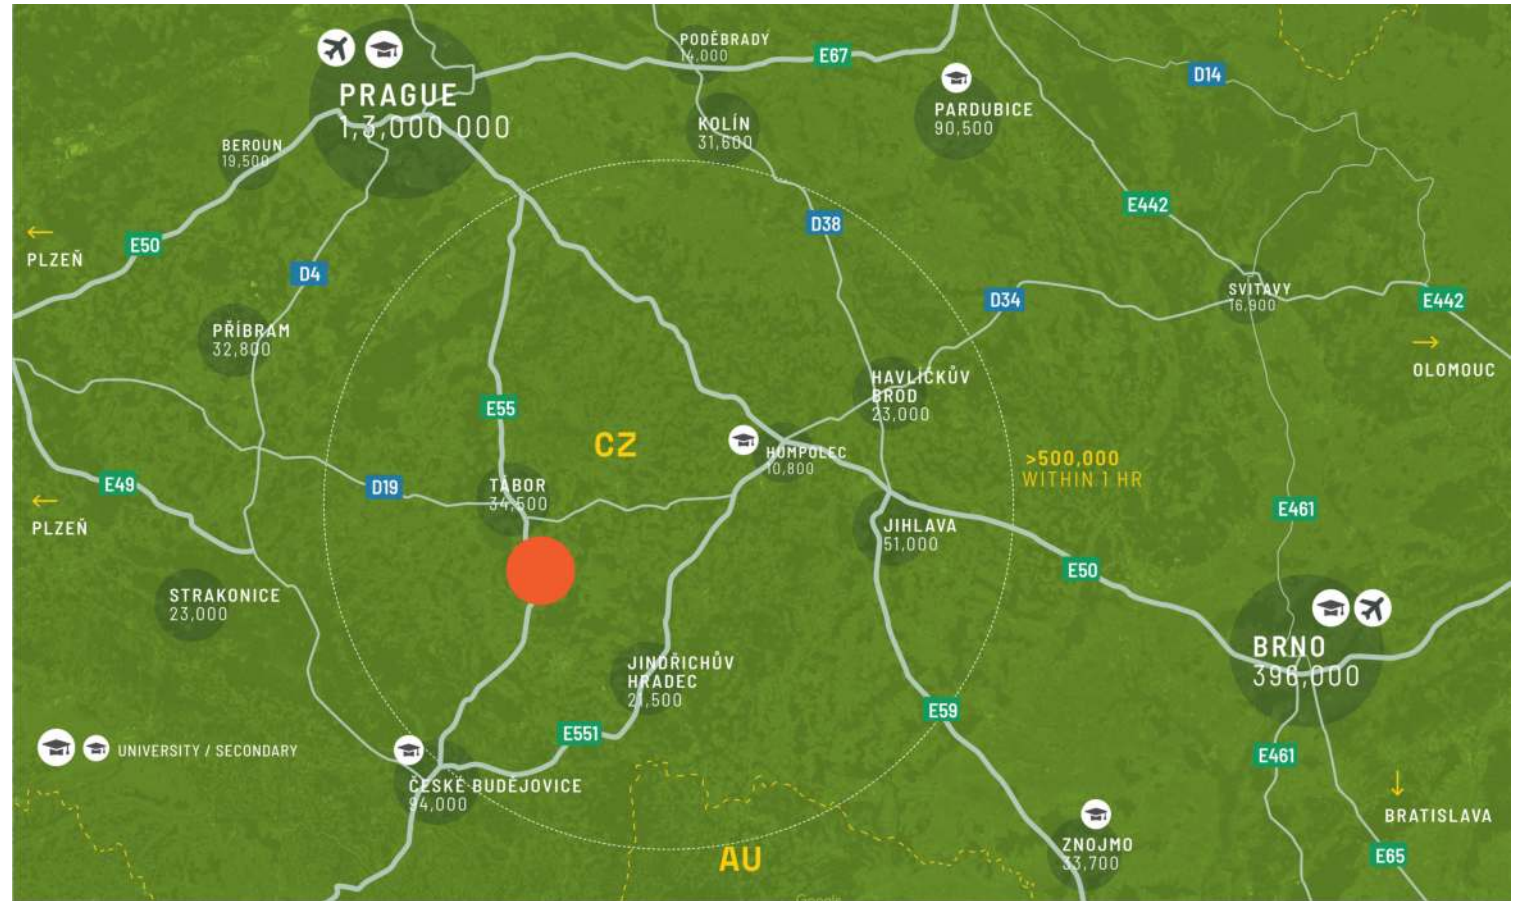

стр

ЦТПарк Плана над Лужници

ЦТ

РЕГИОНАЛНЕ ПОГОДНОСТИ

.....

Плана над Лужници се налази у јужночешком региону. Ова област је популарна локација за произвођаче и логистичке провајдере, првенствено због свог повољног географског положаја у близини главног аутопута Д3 и близу немачке и аустријске границе. Налази се на реци Лужнице око 6 км јужно од Табора.

- ▶ У близини Табор, регионални град са цца. 40.000 становника
- ▶ У близини аутопута Д3 који повезује Линц, Аустрија
- ▶ Идеална база за дистрибутивне центре у централној и источној Европи
- ▶ Идеално чвориште за ланце снабдевања који стижу до Немачке и Аустрије

ПАРК ФЕАТУРЕС

- ▶ У близини Табор, регионални град са цца. 40.000 становника
- ▶ У близини аутопута Д3 који повезује Линц, Аустрија
- ▶ Идеална база за дистрибутивне центре у централној и источној Европи
- ▶ Идеално чвориште за ланце снабдевања који стижу до Немачке и Аустрије