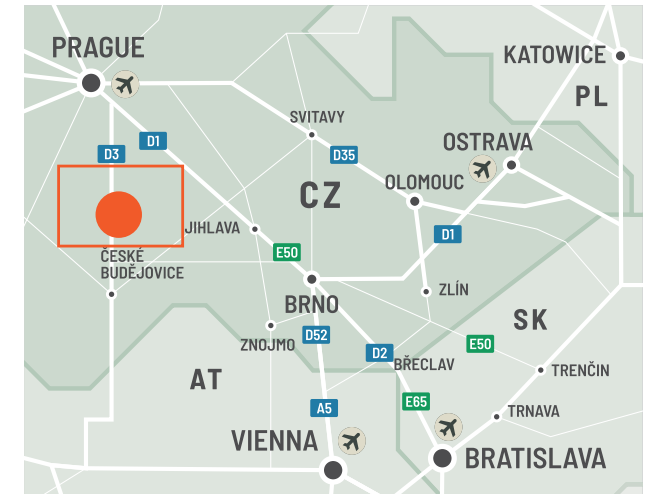

стр

ЦТПарк Плана над Лужници

ЦТ

РЕГИОНАЛНЕ ПОГОДНОСТИ

.....

Плана над Лужници се налази у јужночешком региону. Ова област је популарна локација за произвођаче и логистичке провајдере, првенствено због свог повољног географског положаја у близини главног аутопута Д3 и близу немачке и аустријске границе. Налази се на реци Лужнице око 6 км јужно од Табора.

- ▶ У близини Табор, регионални град са цца. 40.000 становника
- ▶ У близини аутопута Д3 који повезује Линц, Аустрија
- ▶ Идеална база за дистрибутивне центре у централној и источној Европи
- ▶ Идеално чвориште за ланце снабдевања који стижу до Немачке и Аустрије

ПАРК ФЕАТУРЕС

- ▶ У близини Табор, регионални град са цца. 40.000 становника
- ▶ У близини аутопута Д3 који повезује Линц, Аустрија
- ▶ Идеална база за дистрибутивне центре у централној и источној Европи
- ▶ Идеално чвориште за ланце снабдевања који стижу до Немачке и Аустрије