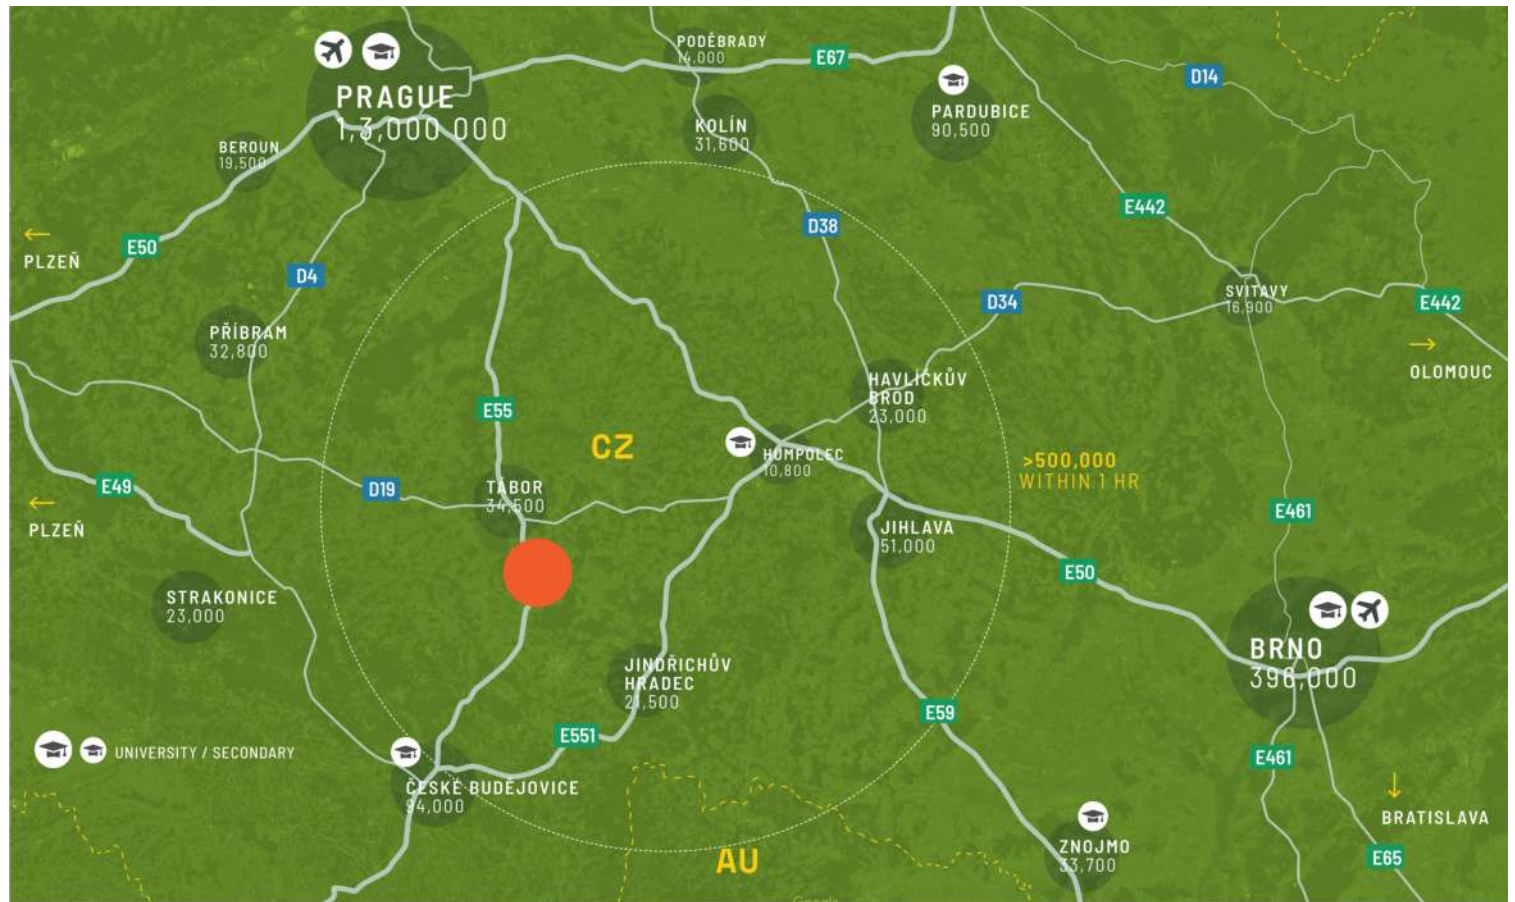

ctp

CTPark Planá nad Lužnicí

CZ

BENEFICII REGIONALE

.....

Planá nad Lužnicí se află în regiunea Boemia de Sud. Zona este o locație populară pentru producători și furnizori de servicii logistice, în primul rând datorită poziției sale geografice avantajoase, în apropierea autostrăzii principale D3 și aproape de granițele germană și austriacă. Este situată pe râul Lužnice, la aproximativ 6 km sud de Tábor.

- ▶ În apropiere, Tábor, oraș regional cu aproximativ 40.000 de locuitori.
- ▶ În apropierea autostrăzii D3 care leagă Linz, Austria
- ▶ Baza ideală pentru centrele de distribuție pan-CEE
- ▶ Hub ideal pentru lanțurile de aprovizionare care ajung în Germania și Austria

CARACTERISTICILE PARCULUI

- ▶ În apropiere, Tábor, oraș regional cu aproximativ 40.000 de locuitori.
- ▶ În apropierea autostrăzii D3 care leagă Linz, Austria
- ▶ Baza ideală pentru centrele de distribuție pan-CEE
- ▶ Hub ideal pentru lanțurile de aprovizionare care ajung în Germania și Austria