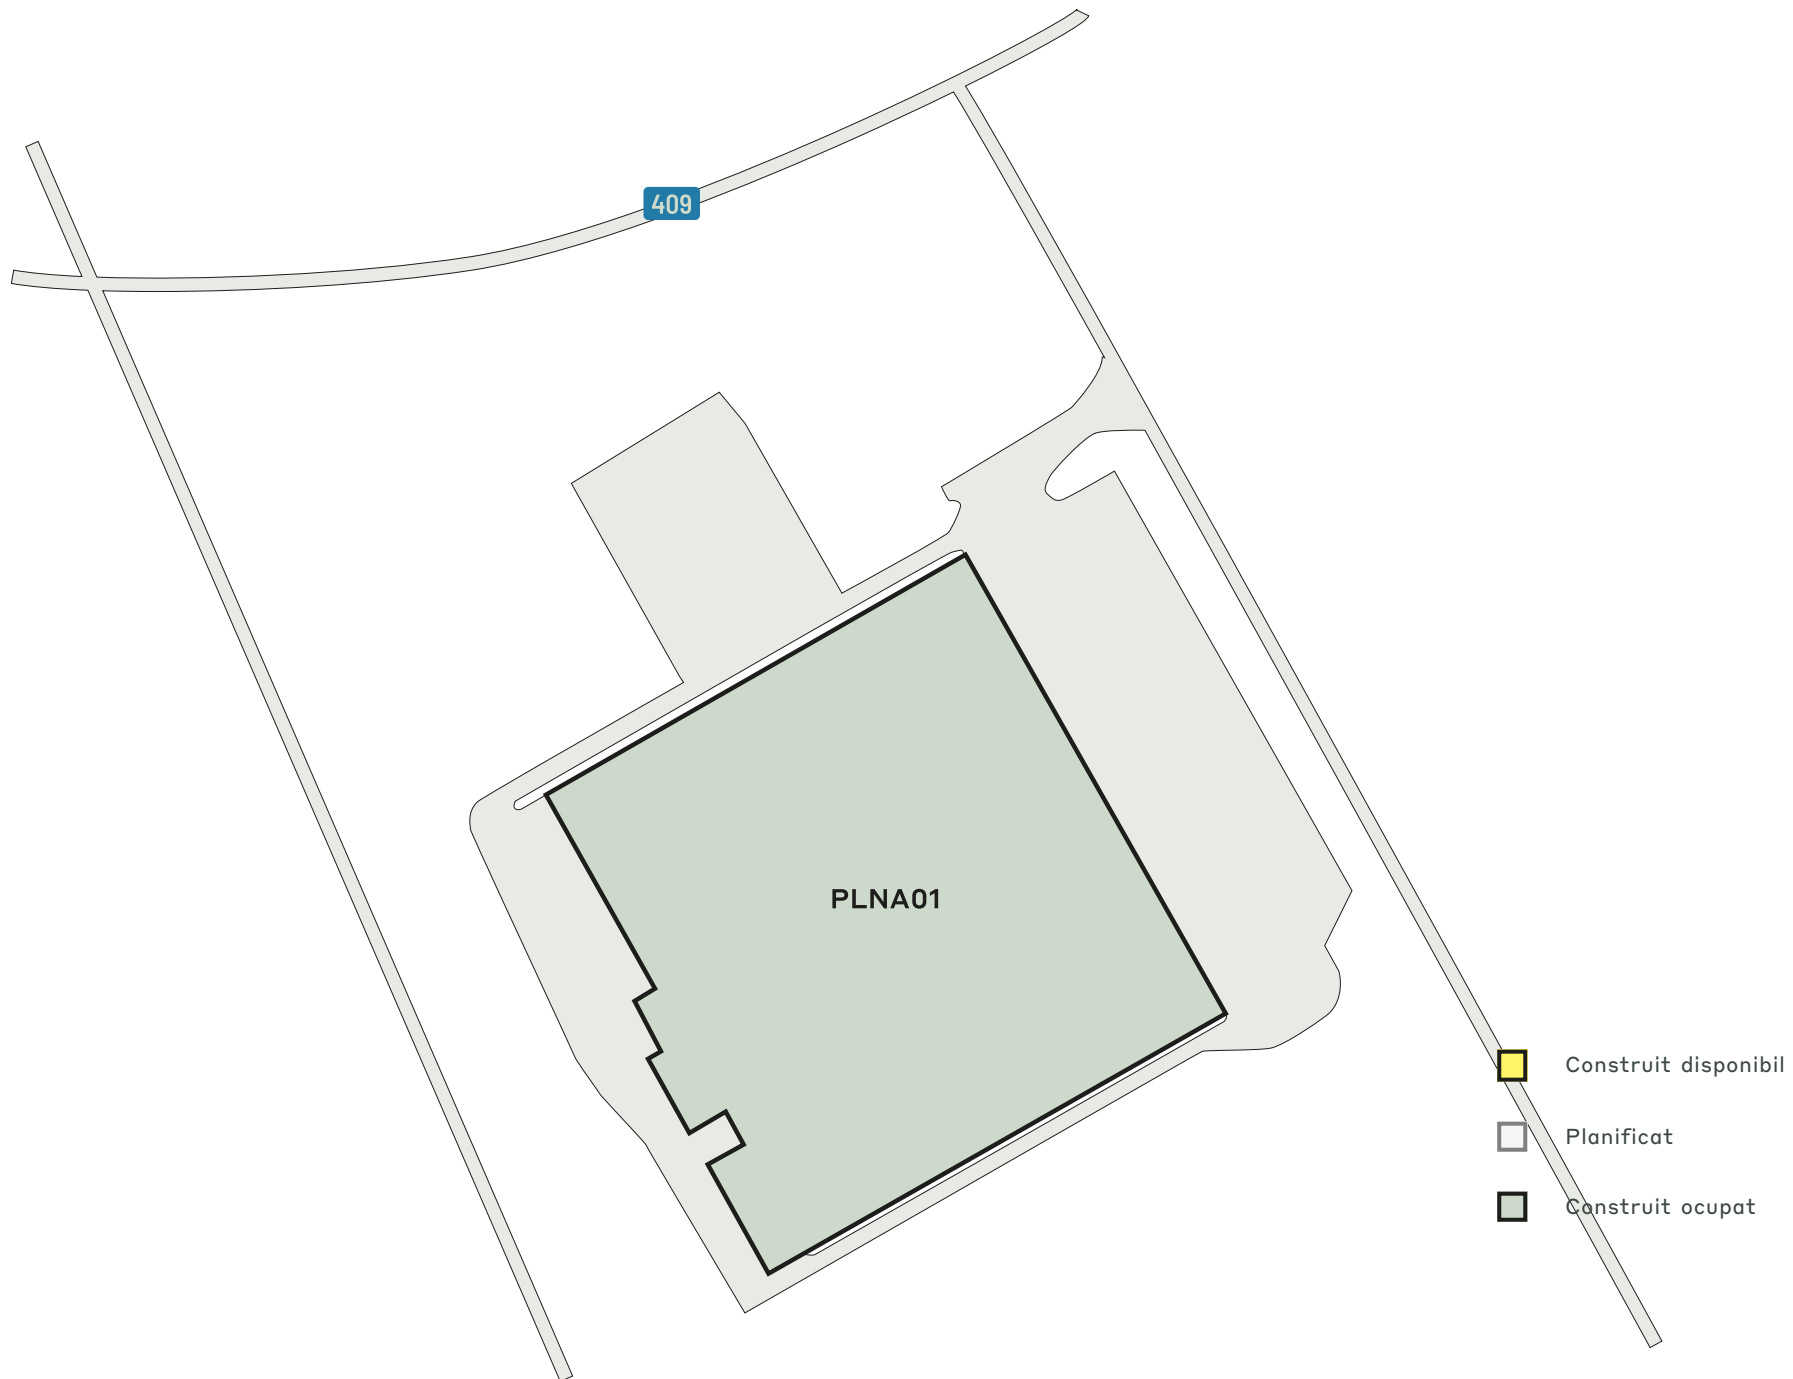

ctp

CTPark Planá nad Lužnicí

CZ

BENEFICII REGIONALE

.....

Planá nad Lužnicí se află în regiunea Boemia de Sud. Zona este o locație populară pentru producători și furnizori de servicii logistice, în primul rând datorită poziției sale geografice avantajoase, în apropierea autostrăzii principale D3 și aproape de granițele germană și austriacă. Este situată pe râul Lužnice, la aproximativ 6 km sud de Tábor.

- ▶ În apropiere, Tábor, oraș regional cu aproximativ 40.000 de locuitori.
- ▶ În apropierea autostrăzii D3 care leagă Linz, Austria
- ▶ Baza ideală pentru centrele de distribuție pan-CEE
- ▶ Hub ideal pentru lanțurile de aprovizionare care ajung în Germania și Austria

CARACTERISTICILE PARCULUI

- ▶ În apropiere, Tábor, oraș regional cu aproximativ 40.000 de locuitori.
- ▶ În apropierea autostrăzii D3 care leagă Linz, Austria
- ▶ Baza ideală pentru centrele de distribuție pan-CEE
- ▶ Hub ideal pentru lanțurile de aprovizionare care ajung în Germania și Austria