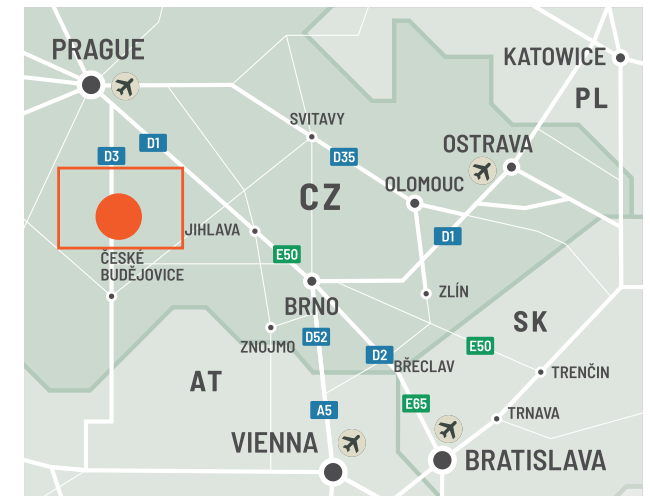

ctp

CTPark Planá nad Lužnicí

CZ

BENEFICII REGIONALE

.....

Planá nad Lužnicí se află în regiunea Boemia de Sud. Zona este o locație populară pentru producători și furnizori de servicii logistice, în primul rând datorită poziției sale geografice avantajoase, în apropierea autostrăzii principale D3 și aproape de granițele germană și austriacă. Este situată pe râul Lužnice, la aproximativ 6 km sud de Tábor.

- ▶ În apropiere, Tábor, oraș regional cu aproximativ 40.000 de locuitori.
- ▶ În apropierea autostrăzii D3 care leagă Linz, Austria
- ▶ Baza ideală pentru centrele de distribuție pan-CEE
- ▶ Hub ideal pentru lanțurile de aprovizionare care ajung în Germania și Austria

CARACTERISTICILE PARCULUI

- ▶ În apropiere, Tábor, oraș regional cu aproximativ 40.000 de locuitori.
- ▶ În apropierea autostrăzii D3 care leagă Linz, Austria
- ▶ Baza ideală pentru centrele de distribuție pan-CEE
- ▶ Hub ideal pentru lanțurile de aprovizionare care ajung în Germania și Austria