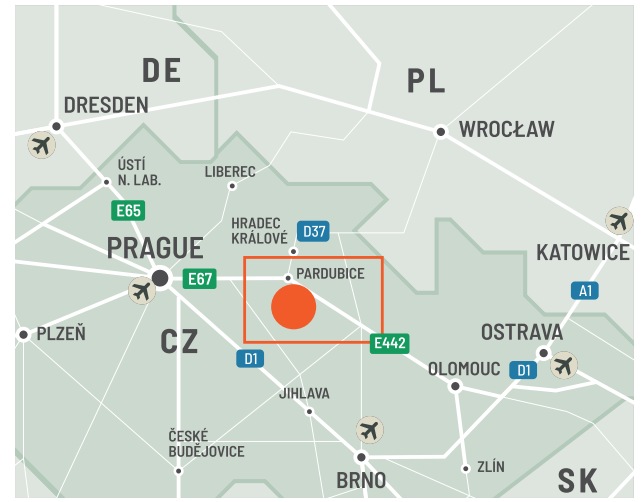

**JUSIDA**  
EUROPE

**A1**

**стр**

ЦТПарк Пардубице

ЦЗ

РЕГИОНАЛНЕ ПОГОДНОСТИ

.....

ЦТПарк Пардубице ИИ се налази у близини аутопута Е67 за Праг, међународног аеродрома Пардубице и железнице великог капацитета. Главни инвеститори у околини су Фоксонн, Панасониц и ТПЦА. Парк је идеалан за компаније које се баве ИТ, аутомобилским и високотехнолошким пословима. Велики објекти А-класе Исплативо, високотехнолошко чвориште Стратешко, централна локација ТПЦА ауто творница (Колин) – 50 км Универзитетски град, 10.500 студената 520.000 људи у области Доступна квалификована радна снага Међународни аеродром Пардубице

ПАРК ФЕАТУРЕС

- ▶ Велики објекти А-класе
- ▶ Исплативо, високотехнолошко чвориште
- ▶ Стратешка, централна локација
- ▶ Фабрика аутомобила ТПЦА (Колин) – 50 км

КЉУЧНИ ПОДАЦИ О ПАРКУ