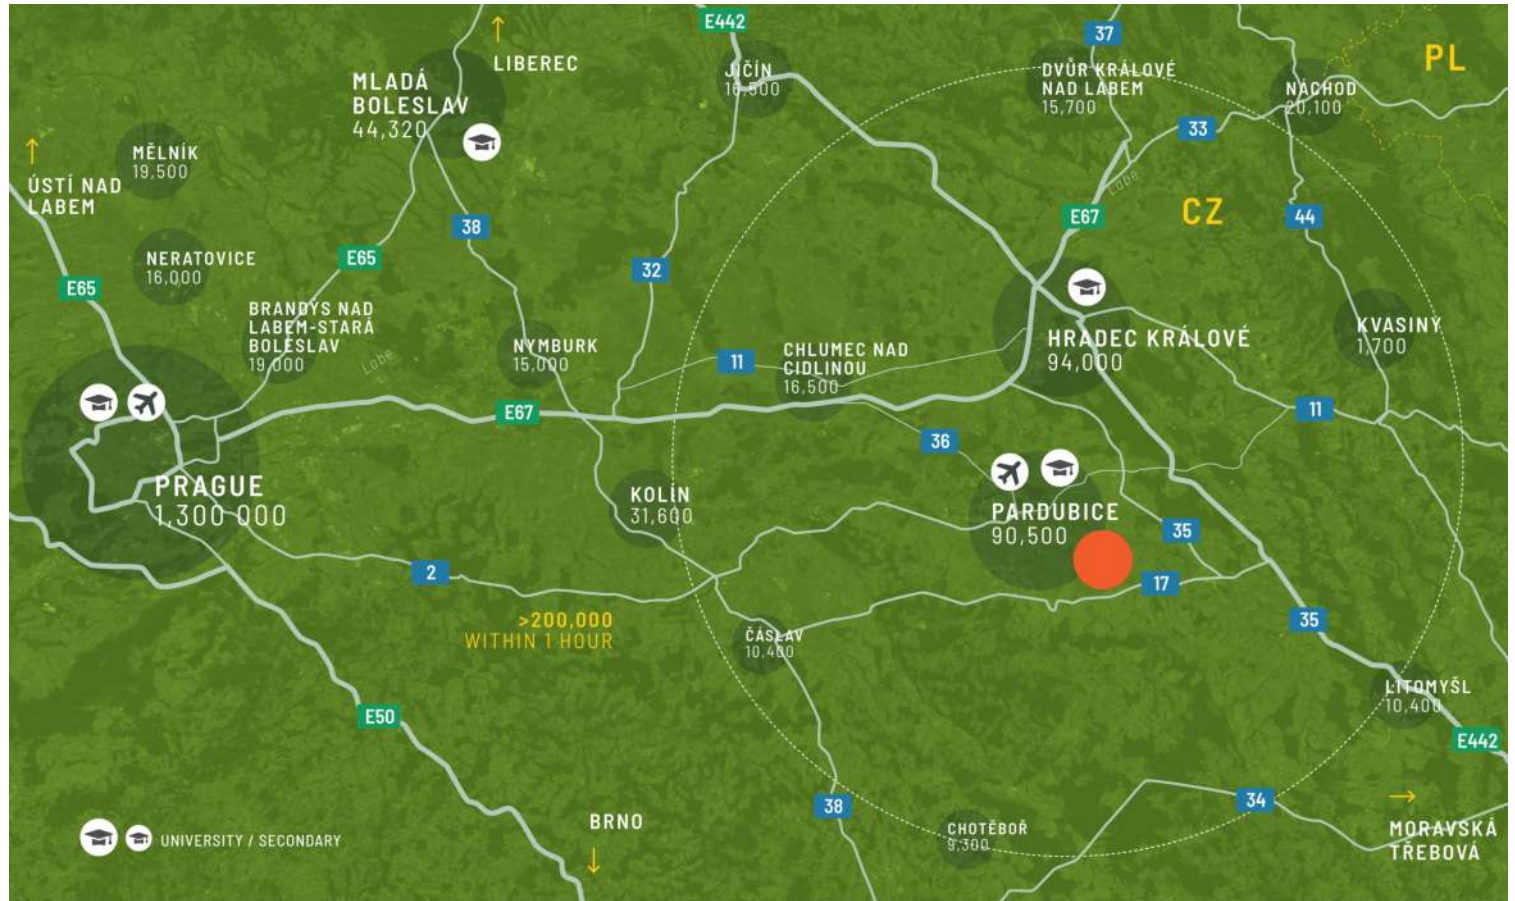

**JUSIDA**  
EUROPE

**A1**

**стр**

ЦТПарк Пардубице

ЦЗ

РЕГИОНАЛНЕ ПОГОДНОСТИ

.....

ЦТПарк Пардубице ИИ се налази у близини аутопута Е67 за Праг, међународног аеродрома Пардубице и железнице великог капацитета. Главни инвеститори у околини су Фоксонн, Панасониц и ТПЦА. Парк је идеалан за компаније које се баве ИТ, аутомобилским и високотехнолошким пословима. Велики објекти А-класе Исплативо, високотехнолошко чвориште Стратешко, централна локација ТПЦА ауто творница (Колин) – 50 км Универзитетски град, 10.500 студената 520.000 људи у области Доступна квалификована радна снага Међународни аеродром Пардубице

ПАРК ФЕАТУРЕС

- ▶ Велики објекти А-класе
- ▶ Исплативо, високотехнолошко чвориште
- ▶ Стратешка, централна локација
- ▶ Фабрика аутомобила ТПЦА (Колин) – 50 км

КЉУЧНИ ПОДАЦИ О ПАРКУ