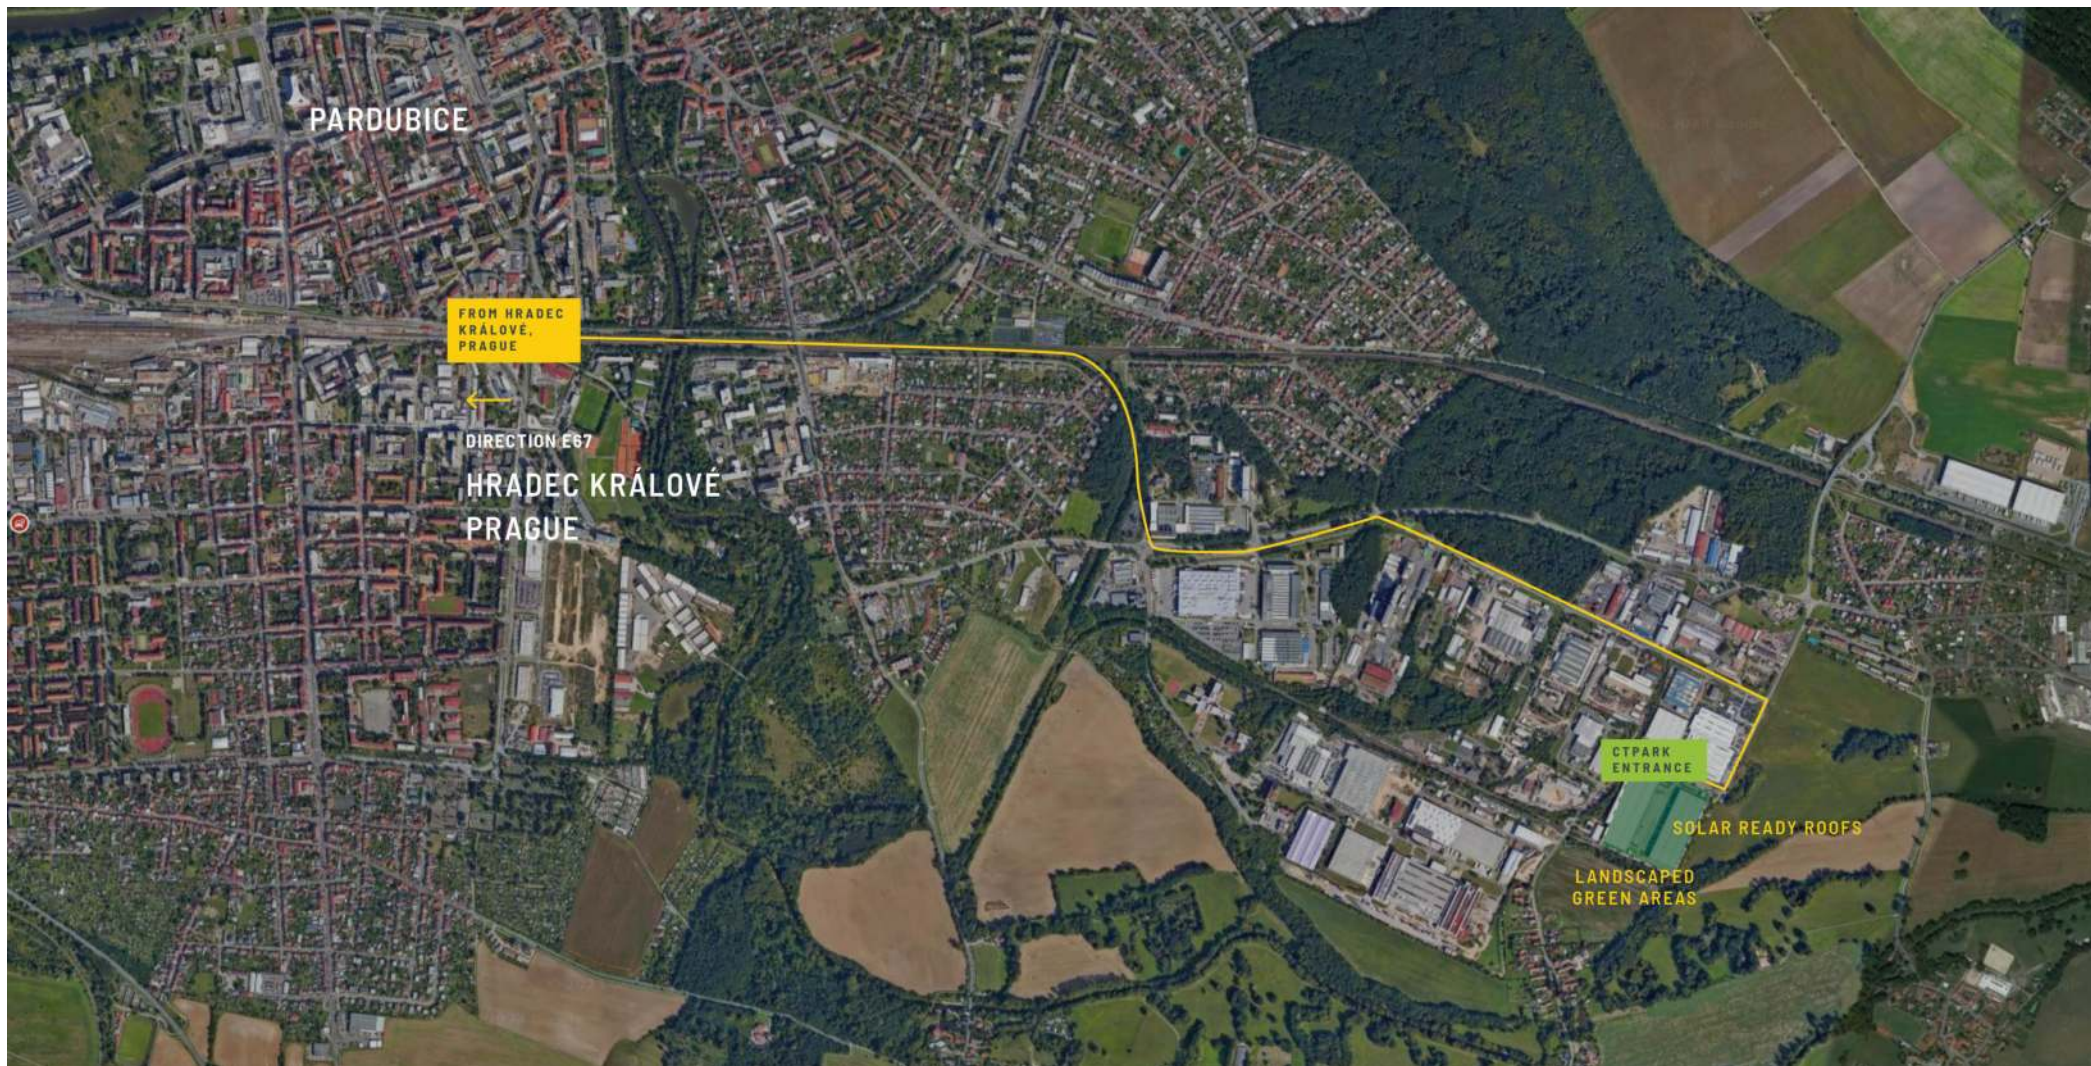

**JUSIDA**  
EUROPE

**A1**

**стр**

ЦТПарк Пардубице

ЦЗ

РЕГИОНАЛНЕ ПОГОДНОСТИ

.....

ЦТПарк Пардубице ИИ се налази у близини аутопута Е67 за Праг, међународног аеродрома Пардубице и железнице великог капацитета. Главни инвеститори у околини су Фоксонн, Панасониц и ТПЦА. Парк је идеалан за компаније које се баве ИТ, аутомобилским и високотехнолошким пословима. Велики објекти А-класе Исплативо, високотехнолошко чвориште Стратешко, централна локација ТПЦА ауто творница (Колин) – 50 км Универзитетски град, 10.500 студената 520.000 људи у области Доступна квалификована радна снага Међународни аеродром Пардубице

ПАРК ФЕАТУРЕС

- ▶ Велики објекти А-класе
- ▶ Исплативо, високотехнолошко чвориште
- ▶ Стратешка, централна локација
- ▶ Фабрика аутомобила ТПЦА (Колин) – 50 км

КЉУЧНИ ПОДАЦИ О ПАРКУ

# ЦТПарк Пардубице

ДОСТУПНО ОДМАХ

0 m<sup>2</sup>

МОГУЋНОСТ РАЗВОЈА

0 m<sup>2</sup>

ИЗГРАЂЕНО ПОДРУЧЈЕ

35.966 m<sup>2</sup>

УКУПНА ПОВРШИНА