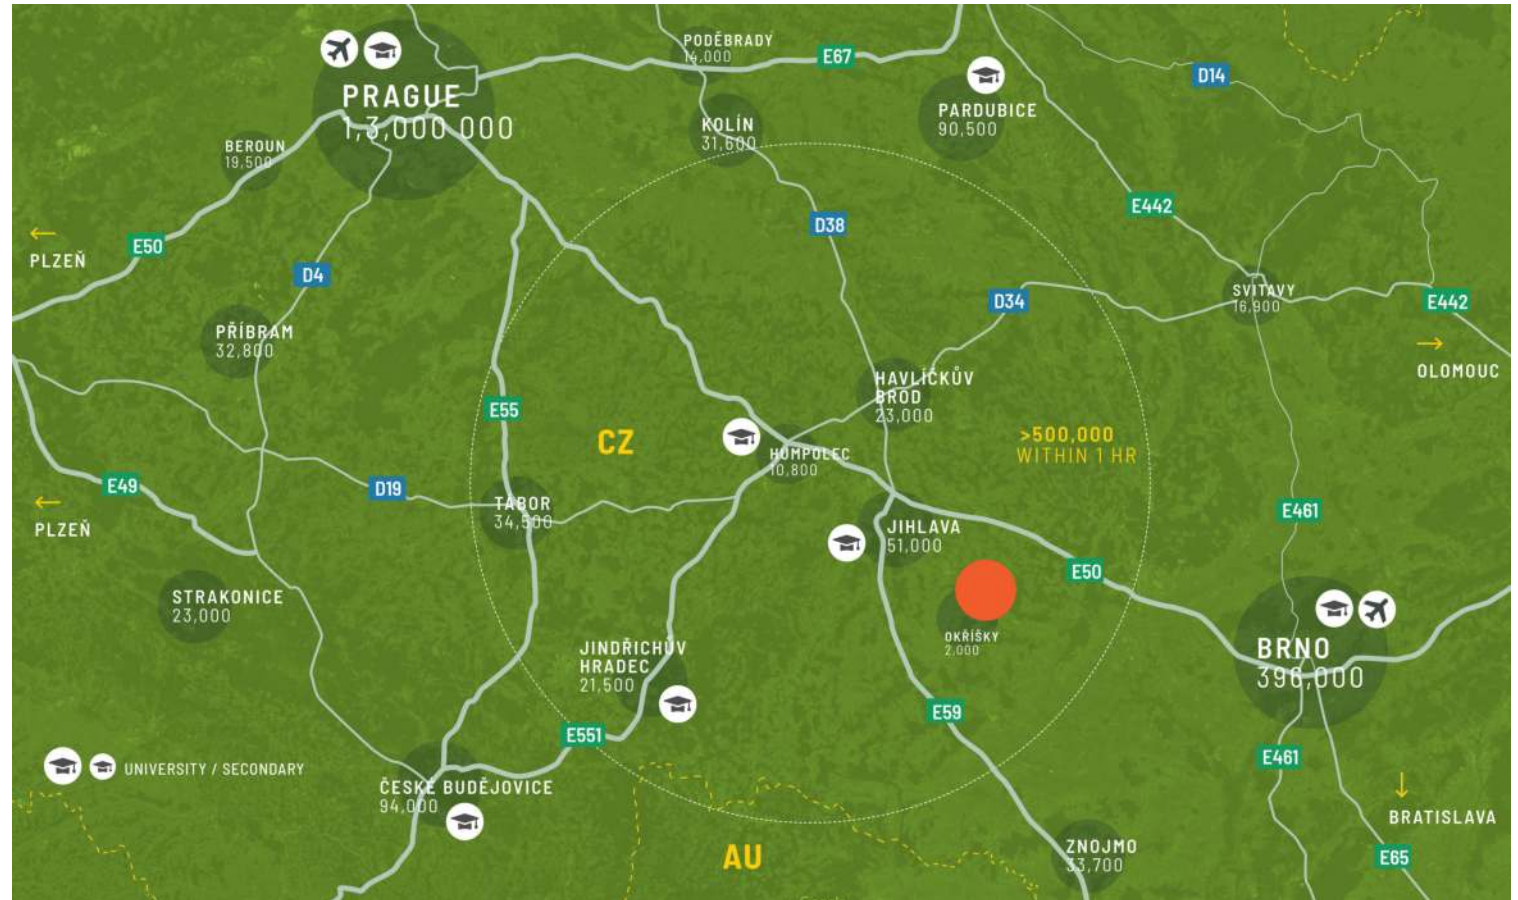

## REGIONÁLNE VÝHODY

.....

CTPark Okříšky sa nachádza v centre mesta 25 km južne od Jihlavy v blízkosti diaľnice D1 a hlavného severojužného železničného koridoru. Oblasť sa vyznačuje veľkým množstvom dostupnej pracovnej sily s nižšími mzdovými a prevádzkovými nákladmi. Park je ideálny pre logistiku a high-tech výrobu.

- ▶ Centrálna poloha
- ▶ Viac ako 150 000 ľudí v oblasti
- ▶ Nižšie mzdové/prevádzkové náklady
- ▶ V blízkosti existujúcich dodávateľských reťazcov v oblasti špičkových technológií
- ▶ Železničný prístup do Rakúska