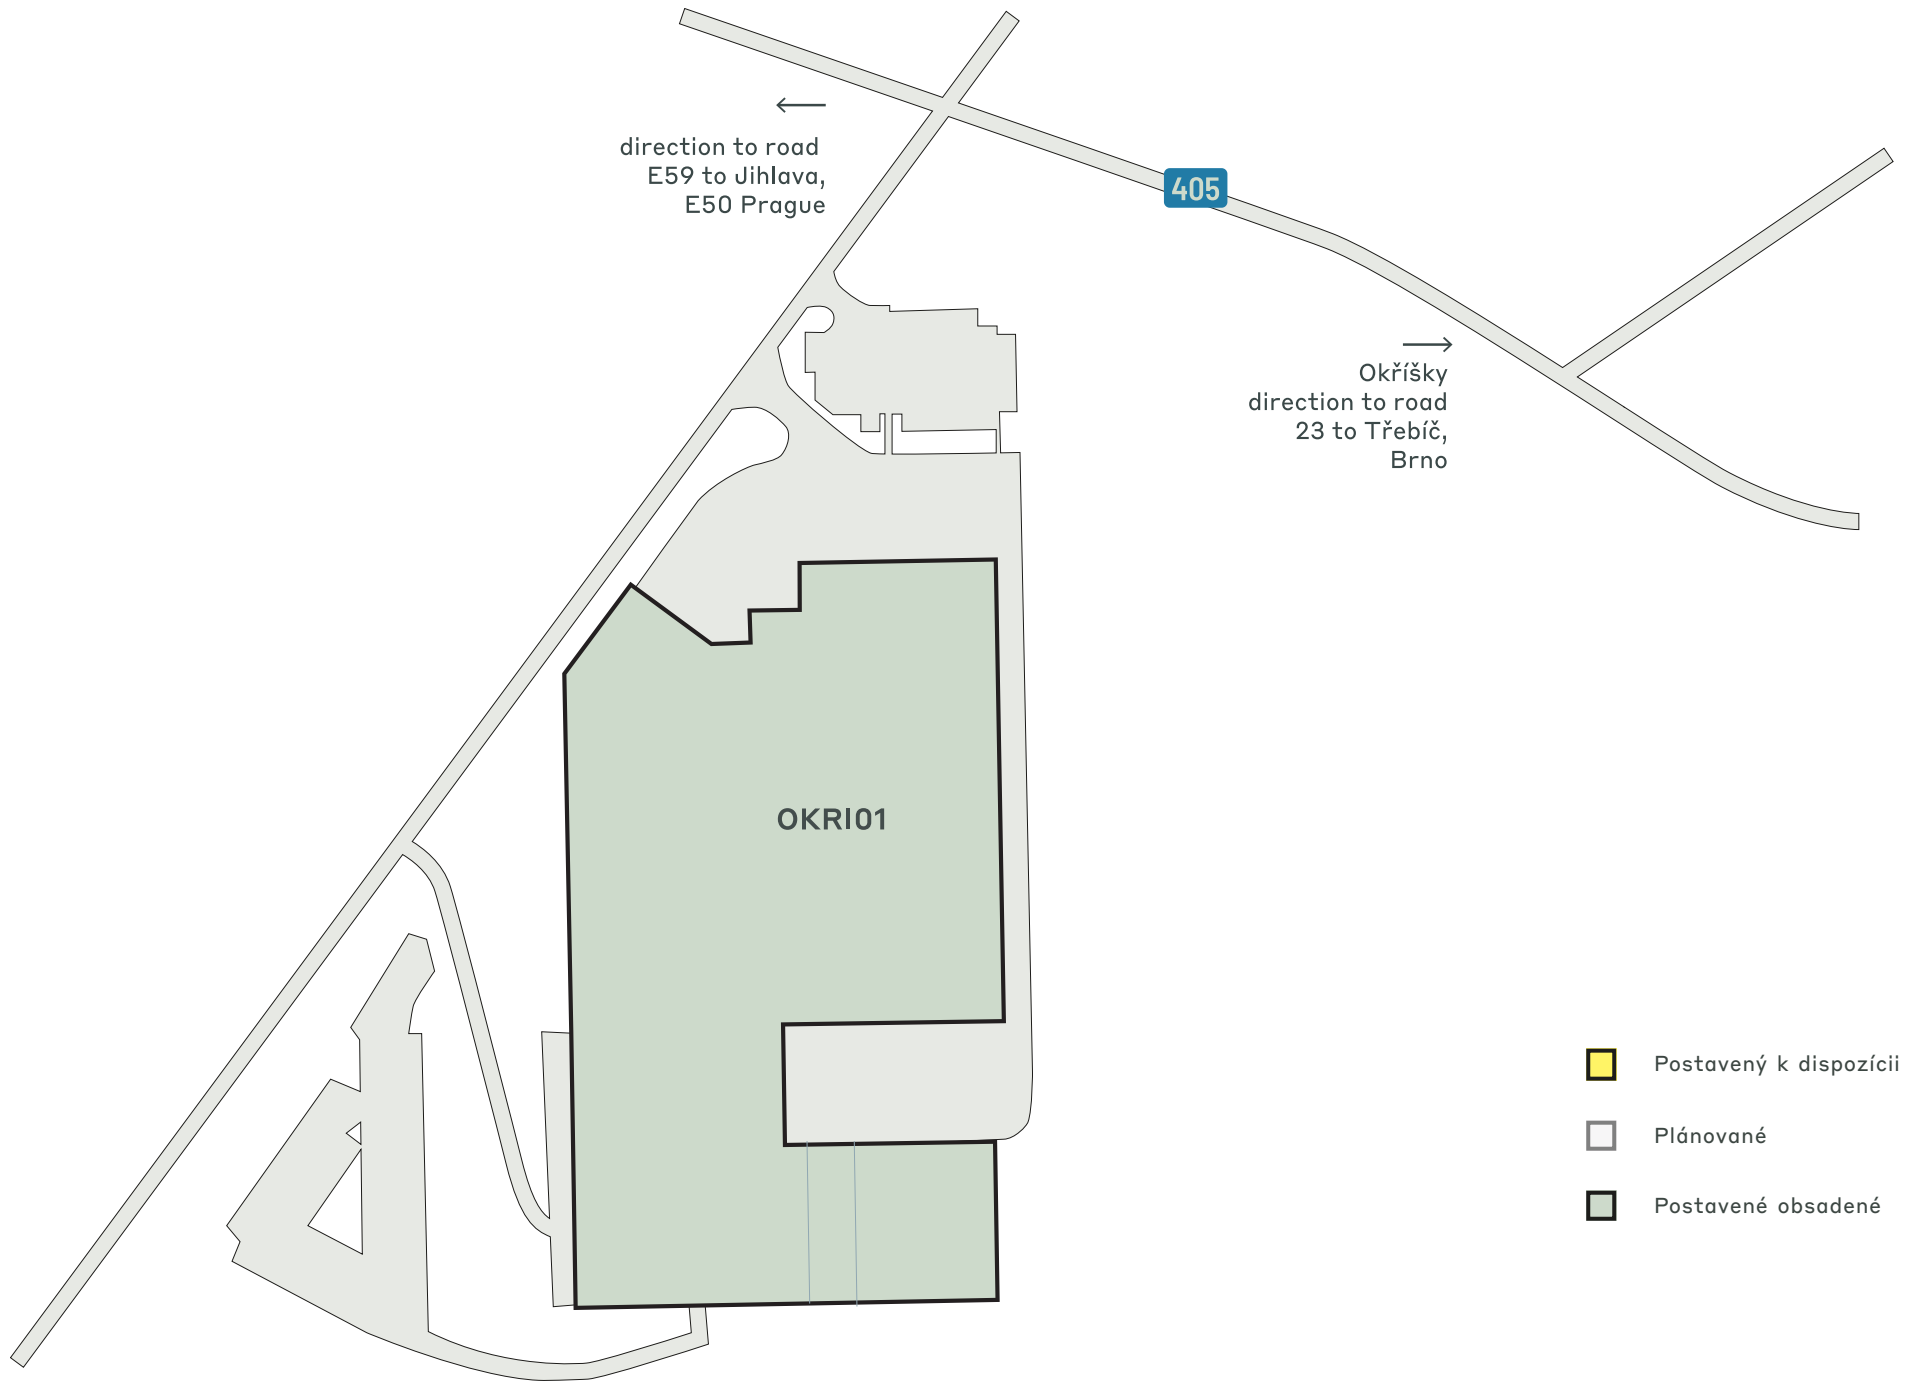

- Postavený k dispozici
- Plánované
- Postavené obsadené