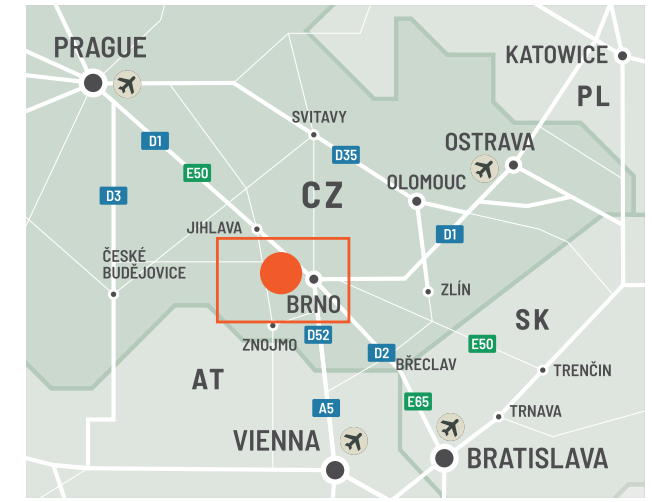

## REGIONÁLNE VÝHODY

.....

CTPark Okříšky sa nachádza v centre mesta 25 km južne od Jihlavy v blízkosti diaľnice D1 a hlavného severojužného železničného koridoru. Oblasť sa vyznačuje veľkým množstvom dostupnej pracovnej sily s nižšími mzdovými a prevádzkovými nákladmi. Park je ideálny pre logistiku a high-tech výrobu.

- ▶ Centrálna poloha
- ▶ Viac ako 150 000 ľudí v oblasti
- ▶ Nižšie mzdové/prevádzkové náklady
- ▶ V blízkosti existujúcich dodávateľských reťazcov v oblasti špičkových technológií
- ▶ Železničný prístup do Rakúska