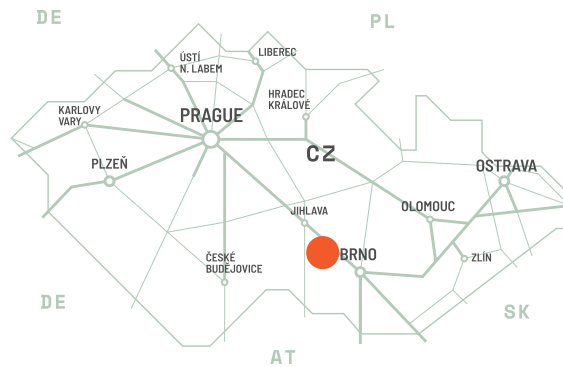

## REGIONÁLNE VÝHODY

.....

CTPark Okříšky sa nachádza v centre mesta 25 km južne od Jihlavy v blízkosti diaľnice D1 a hlavného severojužného železničného koridoru. Oblasť sa vyznačuje veľkým množstvom dostupnej pracovnej sily s nižšími mzdovými a prevádzkovými nákladmi. Park je ideálny pre logistiku a high-tech výrobu.

- ▶ Centrálna poloha
- ▶ Viac ako 150 000 ľudí v oblasti
- ▶ Nižšie mzdové/prevádzkové náklady
- ▶ V blízkosti existujúcich dodávateľských reťazcov v oblasti špičkových technológií
- ▶ Železničný prístup do Rakúska