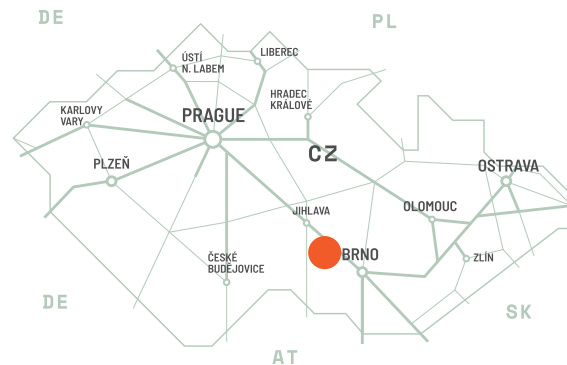

## REGIONÁLIS ELŐNYÖK

.....

A CTPark Okříšky központi helyen, Jihlavától 25 km-re délre, a D1-es autópálya és a fő észak-déli vasúti folyosó közelében található. A terület nagyszámú és rendelkezésre álló munkaerővel rendelkezik, alacsonyabb bér- és működési költségekkel. A park ideális a logisztika és a csúcstechnológiai termelés számára.

- ▶ Központi elhelyezkedés
- ▶ Több mint 150 000 ember él a térségben
- ▶ Alacsonyabb bér/működési költségek
- ▶ A meglévő csúcstechnológiai ellátási láncok közelében
- ▶ Vasúti összeköttetés Ausztriával