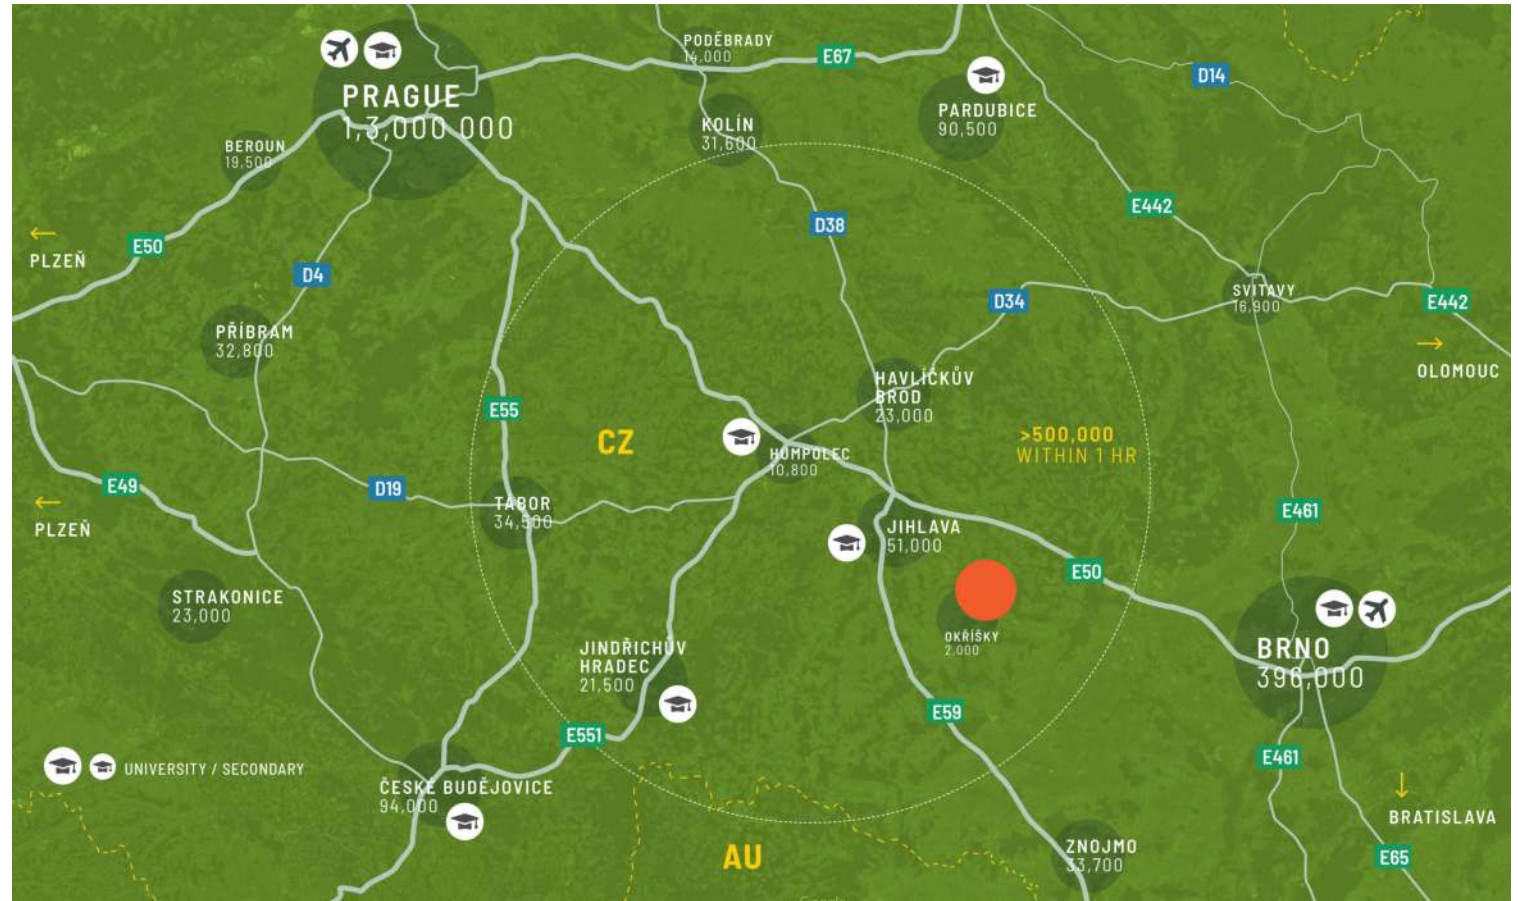

## REGIONÁLIS ELŐNYÖK

.....

A CTPark Okříšky központi helyen, Jihlavától 25 km-re délre, a D1-es autópálya és a fő észak-déli vasúti folyosó közelében található. A terület nagyszámú és rendelkezésre álló munkaerővel rendelkezik, alacsonyabb bér- és működési költségekkel. A park ideális a logisztika és a csúcstechnológiai termelés számára.

- ▶ Központi elhelyezkedés
- ▶ Több mint 150 000 ember él a térségben
- ▶ Alacsonyabb bér/működési költségek
- ▶ A meglévő csúcstechnológiai ellátási láncok közelében
- ▶ Vasúti összeköttetés Ausztriával