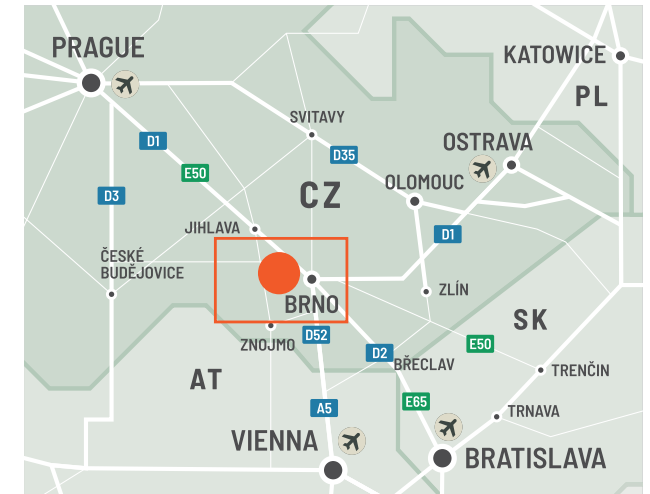

## REGIONÁLIS ELŐNYÖK

.....

A CTPark Okříšky központi helyen, Jihlavától 25 km-re délre, a D1-es autópálya és a fő észak-déli vasúti folyosó közelében található. A terület nagyszámú és rendelkezésre álló munkaerővel rendelkezik, alacsonyabb bér- és működési költségekkel. A park ideális a logisztika és a csúcstechnológiai termelés számára.

- ▶ Központi elhelyezkedés
- ▶ Több mint 150 000 ember él a térségben
- ▶ Alacsonyabb bér/működési költségek
- ▶ A meglévő csúcstechnológiai ellátási láncok közelében
- ▶ Vasúti összeköttetés Ausztriával