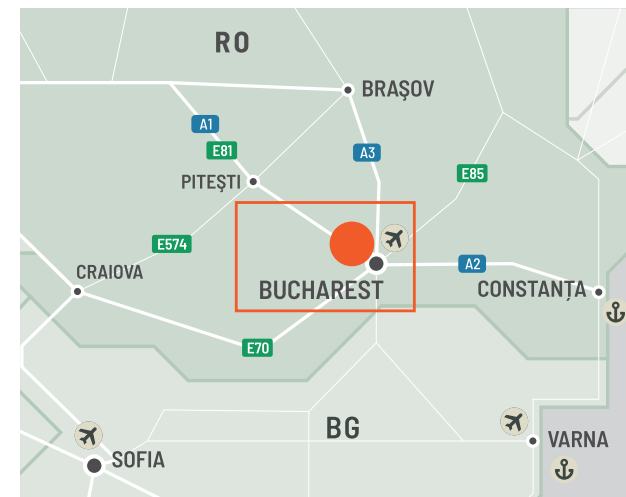

SPACE TO
MAKE IT
HAPPEN
021 9149
CTP

ctp

ЦТПарк Могосоаиа

РО

РЕГИОНАЛНЕ ПОГОДНОСТИ

.....

- ▶ Висока незапосленост / област нижих плата
- ▶ Румунски економски, културни и политички центар, преко 2,3 милиона људи
- ▶ 5. највећи град у Европи
- ▶ 34 универзитета са више од 160 факултета - преко 130.000 студената

ВЕЛИКИ ГРАДОВИ

Цонстанта	226 км
Варна	285 км
Софиа	356 км
Београд	597 км
Темишвар	584 км

ЛОКАЛНИ ПРИСТУП
.....

ПАРК ФЕАТУРЕС

- ▶ Близу аеродрома Банеаса и Отопени
- ▶ Директан приступ обилазници у Букурешту

33.610 m²

УКУПНА ПОВРШИНА

5,06 ха

ПАРКОВИ И ИНВЕСТИТОРИ У БЛИЗИНИ

А&Д Пхарма

ИНДУСТРИЈЕ У ПАРКУ

100% Трговина На Мало

ctp