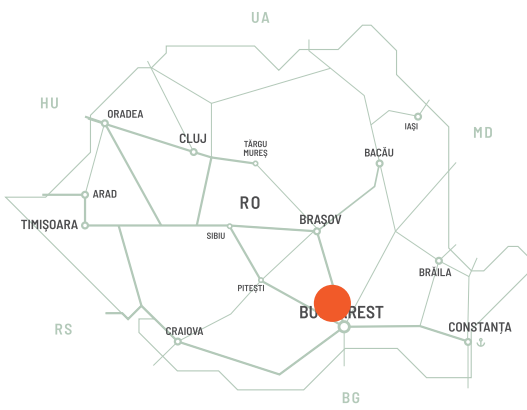

SPACE TO
MAKE IT
HAPPEN
021 9149
CTP

ctp

ЦТПарк Могосоаиа

РО

РЕГИОНАЛНЕ ПОГОДНОСТИ

.....

- ▶ Висока незапосленост / област нижих плата
- ▶ Румунски економски, културни и политички центар, преко 2,3 милиона људи
- ▶ 5. највећи град у Европи
- ▶ 34 универзитета са више од 160 факултета - преко 130.000 студената

ВЕЛИКИ ГРАДОВИ

Цонстанта	226 км
Варна	285 км
Софиа	356 км
Београд	597 км
Темишвар	584 км

ЛОКАЛНИ ПРИСТУП
.....

ПАРК ФЕАТУРЕС

- ▶ Близу аеродрома Банеаса и Отопени
- ▶ Директан приступ обилазници у Букурешту