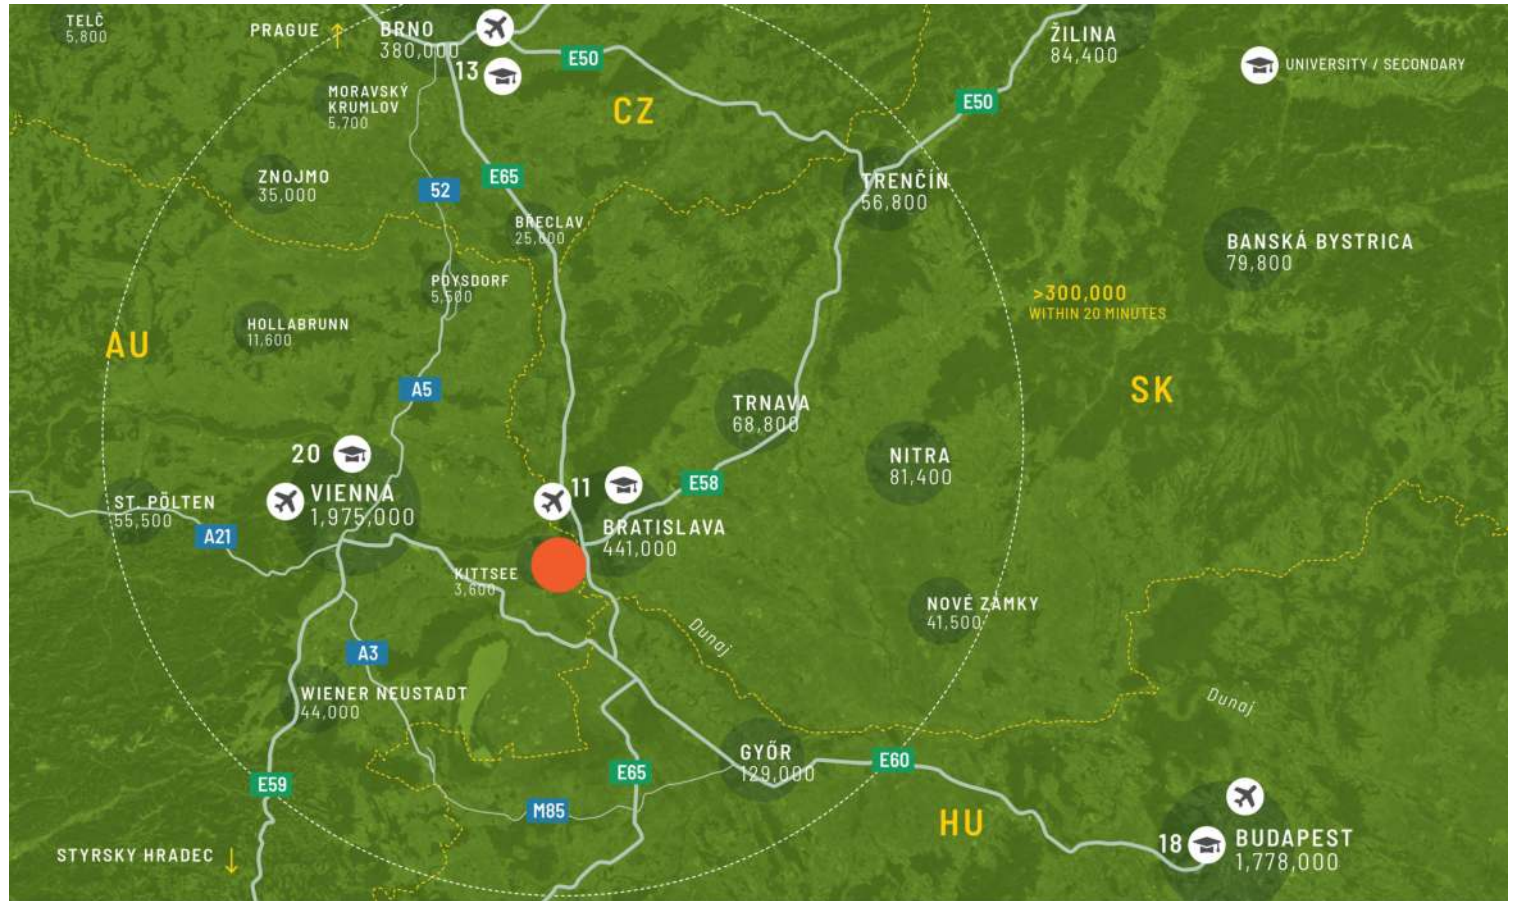

ctp

AT

基特西公园

位於奧地利和斯洛伐克邊境

基特西 CTPark 位于连接维也纳/布拉迪斯拉发/布尔诺/布达佩斯的主要 A6/D4/D2 高速公路和四国轴线 (AT/SK/CZ/HU) 上, 距边境仅 4 公里, 地理位置十分优越。对于服务于西部和大中东欧市场的电子商务、汽车和物流行业的公司来说, 这里是跨境物流和生产的理想地点。距布拉迪斯拉发机场仅 24 公里, 距维也纳机场 47 公里。这种近距离使企业能够进入一个巨大的市场, 促进货物的顺利配送, 并快速接触到地区和国际客户。

主要城市

布拉迪斯拉发	14	16分鐘
维也纳	63	0小時45分鐘
布爾諾	144	2小時
布达佩斯	195	2小時15分鐘
林茲	253	2小時40分鐘

中東歐至西歐的完美物流與生產地點

基特西 CTPark 是开展任何类型业务的理想地点，从本地公司的小型单位到大型国际企业，如电子商务、制造业、医药仓储或轻工业。工业园区道路四通八达，可以方便地通往国内和国际主要公路和交通网络。由于毗邻邻国，这里是一流的工业热点，拥有完善的基础设施和熟练的劳动力。