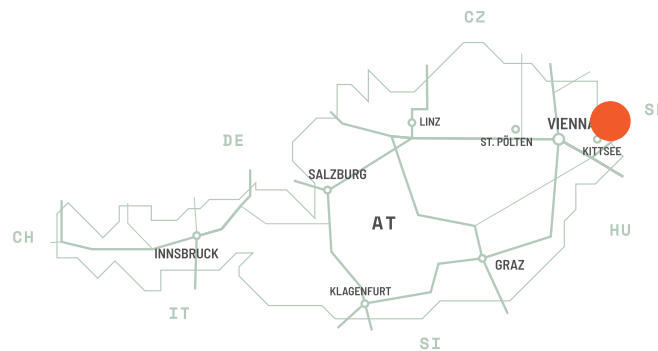

ctp

AT

基特西公园

位於奧地利和斯洛伐克邊境

基特西 CTPark 位于连接维也纳/布拉迪斯拉发/布尔诺/布达佩斯的主要 A6/D4/D2 高速公路和四国轴线 (AT/SK/CZ/HU) 上, 距边境仅 4 公里, 地理位置十分优越。对于服务于西部和大中东欧市场的电子商务、汽车和物流行业的公司来说, 这里是跨境物流和生产的理想地点。距布拉迪斯拉发机场仅 24 公里, 距维也纳机场 47 公里。这种近距离使企业能够进入一个巨大的市场, 促进货物的顺利配送, 并快速接触到地区和国际客户。

主要城市

布拉迪斯拉发	14	16分鐘
维也纳	63	0小時45分鐘
布爾諾	144	2小時
布达佩斯	195	2小時15分鐘
林茲	253	2小時40分鐘

中東歐至西歐的完美物流與生產地點

基特西 CTPark 是开展任何类型业务的理想地点，从本地公司的小型单位到大型国际企业，如电子商务、制造业、医药仓储或轻工业。工业园区道路四通八达，可以方便地通往国内和国际主要公路和交通网络。由于毗邻邻国，这里是一流的工业热点，拥有完善的基础设施和熟练的劳动力。