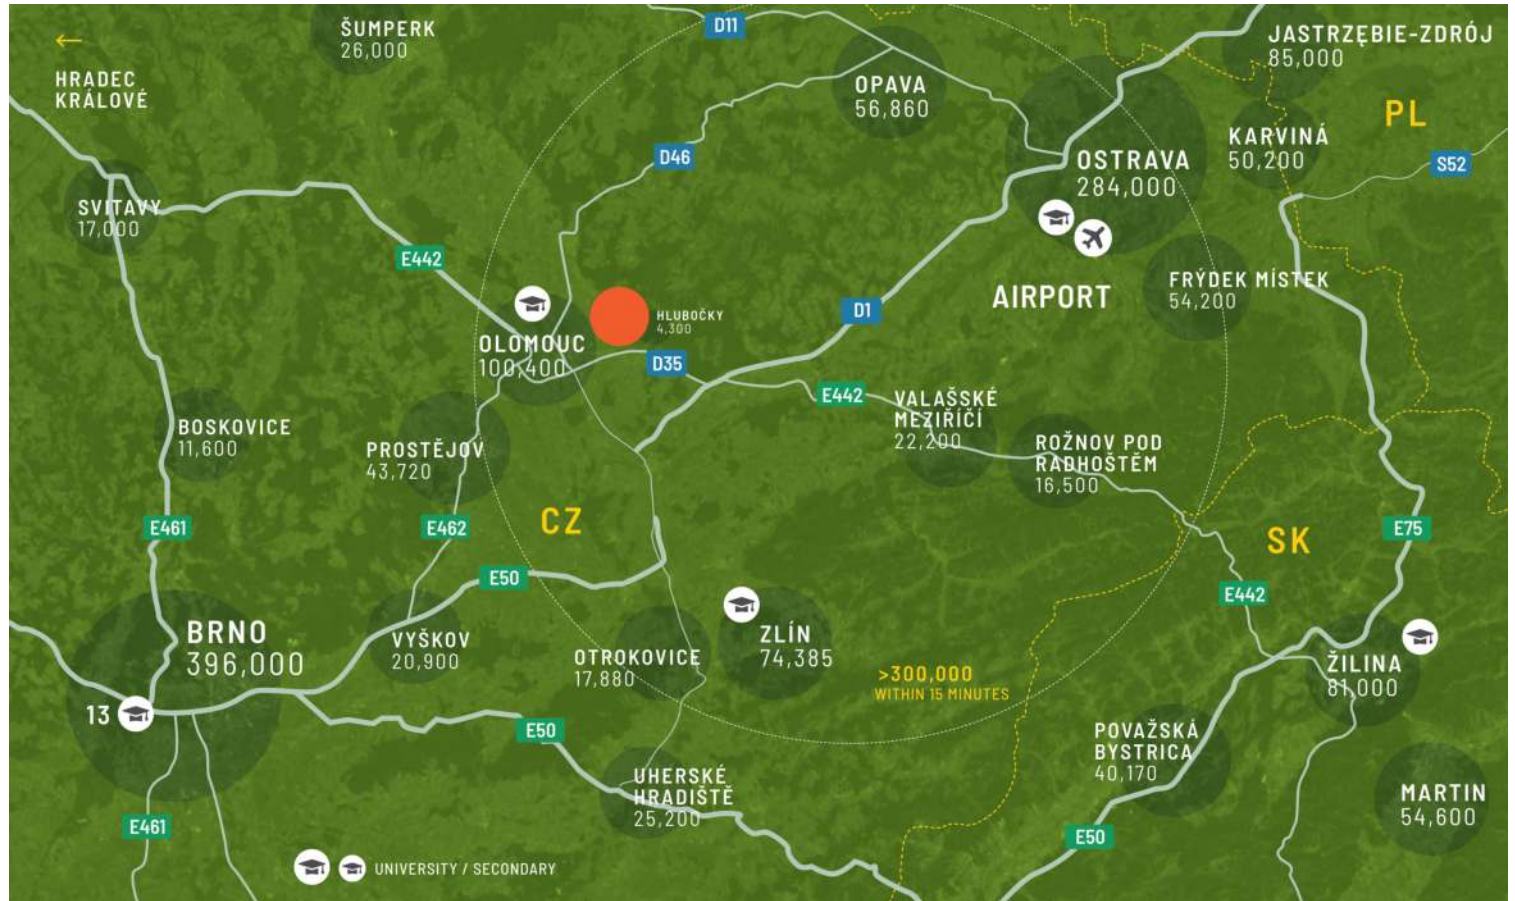

Honeywell

ctp

CZ

赫卢博奇 CTP 公园

区域优势

位于经济实惠区域中心的黄金地段

CTPark Hlubočky 位于摩拉维亚北部，靠近奥洛穆茨，拥有直接的铁路连接、高速公路连接、大量优秀员工和悠久的工业历史。园区毗邻 E442 泛欧公路。目前，该园区已被一家美国大型航空航天制造商占用 100%。

位于工业中心地带，毗邻大学城

奥洛穆茨地区是一个服务业发达的工业区，分为5个区。赫卢博茨基位于奥洛穆茨区，拥有约 4,200 名居民。自 1951 年以来，航空航天工业的生产一直集中在这里。

公园特色

- ▶ 奥斯特拉发-布尔诺公路上
- ▶ 悠久的工业历史
- ▶ 人才库
- ▶ 邻近拥有多所大学的主要城市奥洛穆茨

工业区内的安全场地

<?xml version="1.0" encoding="UTF-8"?

重点园区数据

赫卢博奇 CTP 公园