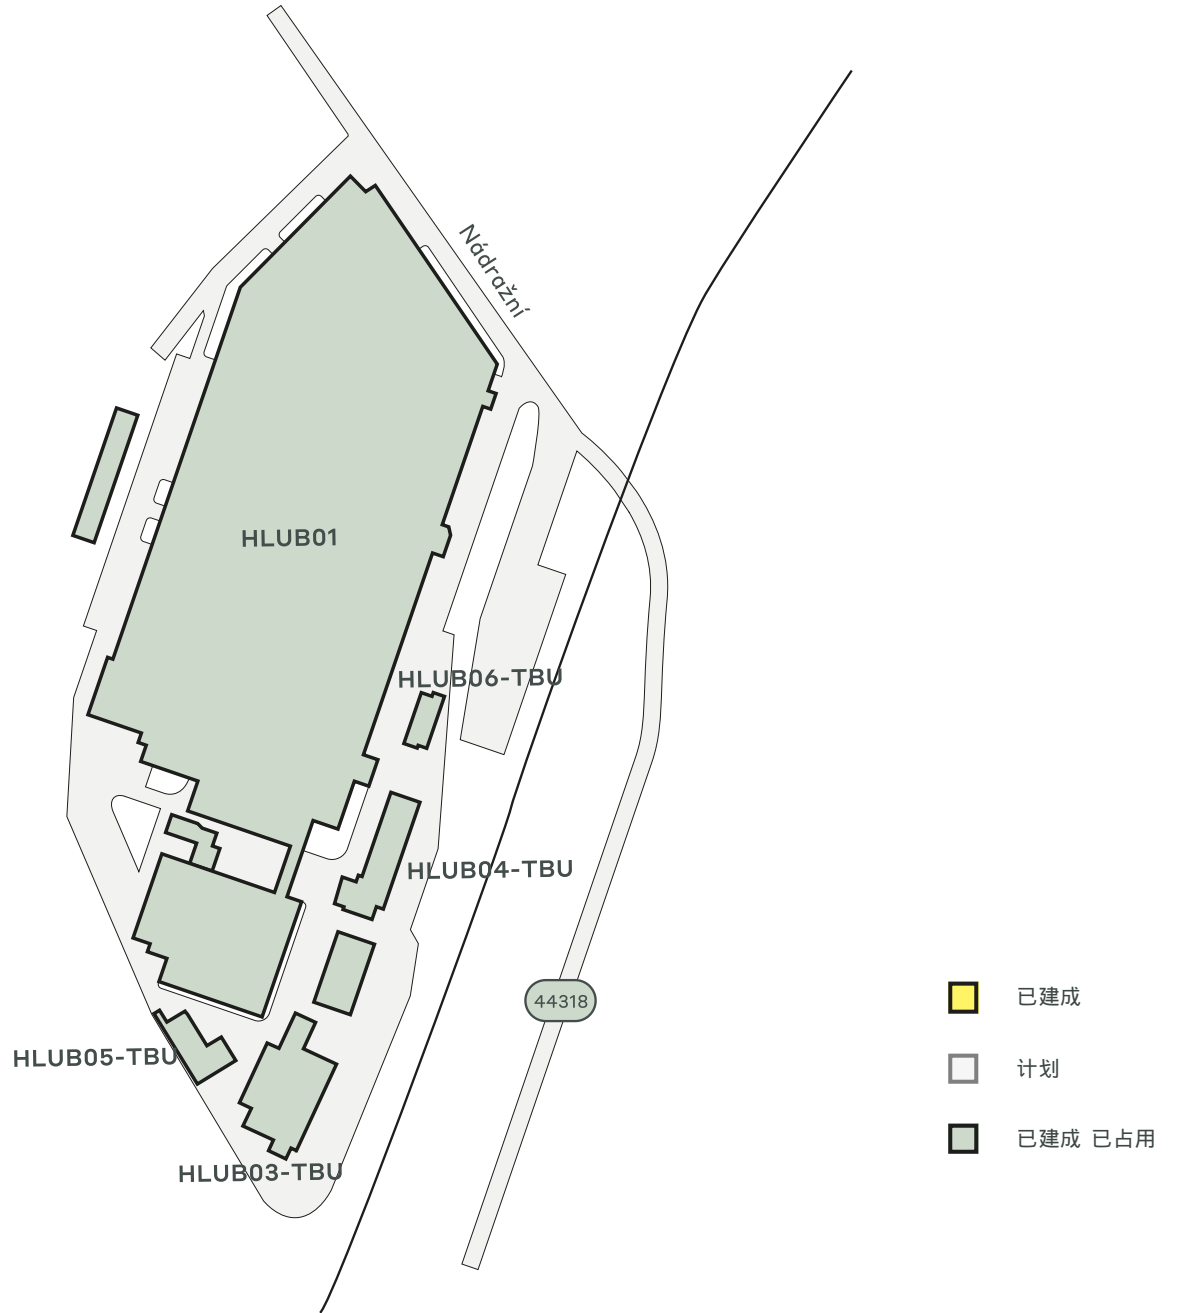

奥洛穆茨地区是一个服务业发达的工业区，分为5个区。赫卢博茨基位于奥洛穆茨区，拥有约 4,200 名居民。自 1951 年以来，航空航天工业的生产一直集中在这里。

公园特色

- ▶ 奥斯特拉发-布尔诺公路上
- ▶ 悠久的工业历史
- ▶ 人才库
- ▶ 邻近拥有多所大学的主要城市奥洛穆茨

工业区内的安全场地

<?xml version="1.0" encoding="UTF-8"?

重点园区数据

赫卢博奇 CTP 公园